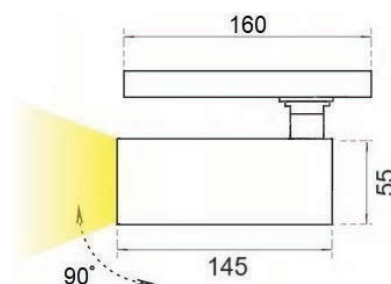

СЕРИЯ SL 2e mini

Трековый светильник

Компактный прожектор для акцентного освещения.
Комплектуется адаптером-драйвером с возможностью изменения тока.
Корпус диаметром 55мм изготовлен из алюминия.

НОВИНКА

СПЕЦИФИКАЦИЯ

Цветовая температура: 2700К, 3000К, 3500К, 4000К, 5000К

CRI 80+ или 90+. Доступны специальные спектры Meat, Bakery, Vivid

Цвет: белый, черный, серый

Базовые версии (CRI 80+ и 90+ с рефлектором 38 град.)

Наименование	Цветовая температура, К	Световой поток, лм	Мощность, Вт
SL 2e mini 1204/E/830 19W 0.45A 38d white	3000	1856	19
SL 2e mini 1204/E/930 19W 0.45A 38d black	3000	1592	19
SL 2e mini 1204/E/840 19W 0.45A 38d white	4000	1905	19
SL 2e mini 1204/E/940 19W 0.45A 38d black	4000	1615	19